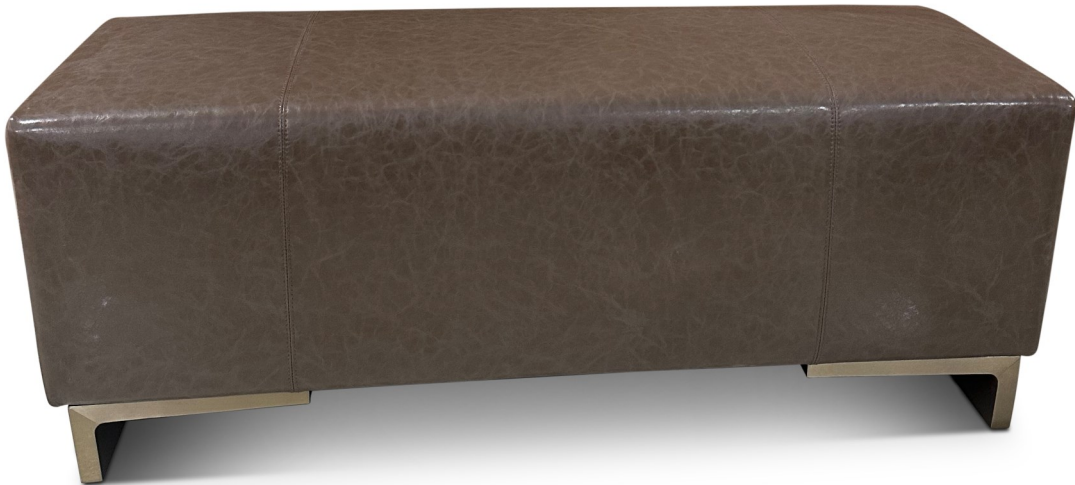

ARISTON
H O S P I T A L I T Y

3-449

Santa Fe Bench

44" W | 16" D | 17" H